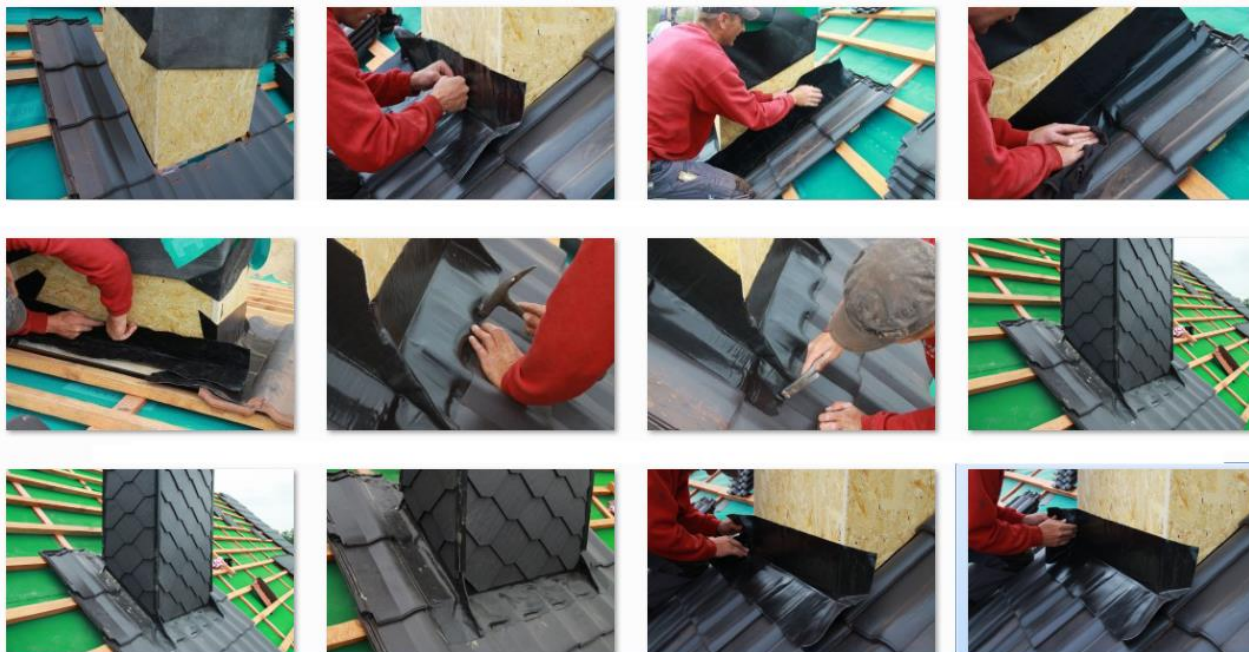

CÓDIGO: RF2D300R

DESCRIPCIÓN: Roll – flex 2D-300 Rojo

Rollo adhesivo para sellado de remates en cubiertas: chimeneas, ventanas de tejado, limahoyas, etc

Su forma ondulada le proporciona flexibilidad y facilidad para adaptarse a formas irregulares.

Adhesivo de butilo en toda la superficie inferior.

Disponible en color rojo.

DIMENSIONES Y EMBALAJE: Ancho del rollo: 300 mm (290 mm de adhesivo)
Longitud del rollo: 5 m
Rollos por caja: 1
Unidades por palet: 140

MATERIA PRIMA: Aluminio lacado. Espesor: 1 mm
Adhesivo: Butilo

COLOCACION:

Se puede colocar en todo tipo de tejados. Protege la cubierta de la penetración de nieve, lluvia, humedad y polvo.

Garantía: 10 años, para los usos arriba indicados y siempre que se encuentre libre de daños mecánicos ocurridos durante la instalación o más tarde.